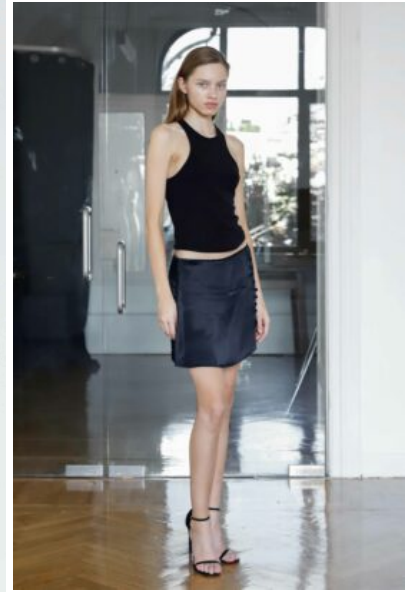

TRUE MODELS

Milana Gera

176 | 84 / 57 / 85 / 39 | Brown / Blue